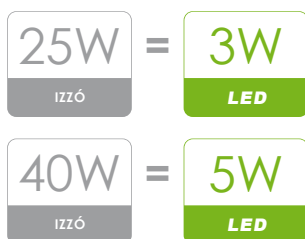

# ***KT-ELECTRONIC***

***PROFESSIONÁLIS LED VILÁGÍTÁS***

***GYERETYA, KÖRTE, G24 D2 ÉGŐK***

Terméknév	Foglat	Telj. (W)	Színhőm. (K)	Búra	Vetítési szög (°)	Lumen (lm)	Méret (H) × Ø
LR14-BNPCA-3.5W	E14	3,5	2700	Tejüveg	145°	250	104 × 37mm
LR14-BNPCA-5W	E14	5	2700	Tejüveg	145°	320	104 × 37mm

Terméknév	Foglat	Telj. (W)	Színhőm. (K)	Búra	Vetítési szög (°)	Lumen (lm)	Méret (H) × Ø
LR27-COPBU-270N09W	E27	9	3000	Homogén	300°	680	120 × 60mm
LR27-COPBU-270N09M	E27	9	4500	Homogén	300°	870	120 × 60mm

Terméknév	Foglat	Telj. (W)	Színhőm. (K)	Vetítési szög (°)	Lumen (lm)	Méret (H) × Ø
LR24-ASPD2R-130N07M	G24D2 (forgatható)	7	5000	130°	570	115 × 35mm
LR24-ASPD2R-130N11M	G24D2 (forgatható)	11	5000	130°	890	115 × 35mm
LR24-ASPD2R-130N13M	G24D2 (forgatható)	13	5000	130°	1050	156 × 35mm