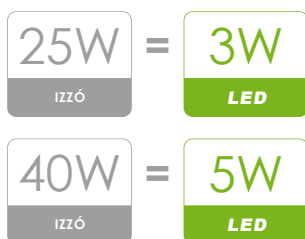

KT-ELECTRONIC

PROFESSIONÁLIS LED VILÁGÍTÁS

GYERETYA, KÖRTE, G24 D2 ÉGŐK

Terméknév	Foglat	Telj. (W)	Színhőm. (K)	Búra	Vetítési szög (°)	Lumen (lm)	Méret (H) × Ø
LR14-BNPCA-3.5W	E14	3,5	2700	Tejüveg	145°	250	104 × 37mm
LR14-BNPCA-5W	E14	5	2700	Tejüveg	145°	320	104 × 37mm

Terméknév	Foglat	Telj. (W)	Színhőm. (K)	Búra	Vetítési szög (°)	Lumen (lm)	Méret (H) × Ø
LR27-COPBU-270N09W	E27	9	3000	Homogén	300°	680	120 × 60mm
LR27-COPBU-270N09M	E27	9	4500	Homogén	300°	870	120 × 60mm

Terméknév	Foglat	Telj. (W)	Színhőm. (K)	Vetítési szög (°)	Lumen (lm)	Méret (H) × Ø
LR24-ASPD2R-130N07M	G24D2 (forgatható)	7	5000	130°	570	115 × 35mm
LR24-ASPD2R-130N11M	G24D2 (forgatható)	11	5000	130°	890	115 × 35mm
LR24-ASPD2R-130N13M	G24D2 (forgatható)	13	5000	130°	1050	156 × 35mm