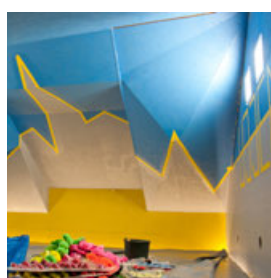

Teremvilágítás

T8 LED fénycsövek, LED panelek, LED szalagok

Vállalkozói beruházás