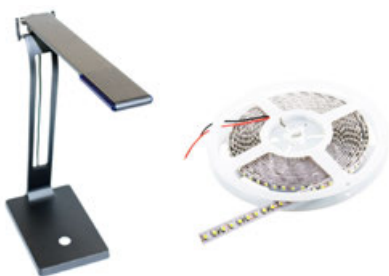

KT-ELECTRONIC

Professzionális LED világítástechnika

A világítástechnika területén nem pusztán a kedvező élettani hatású, környezetkímélő és energiatakarékos megoldások meghonosítását tűztük ki célul, hanem az esztétikai élményre is komoly hangsúlyt fektetünk. Fénytechnikai tesztlaboratóriumunkra alapozott minőségirányítási rendszerünknek köszönhetően termékeink adatai valós méréseken alapulnak, valamint a szükséges európai megfelelőségi bizonylatokkal is rendelkeznek.

LED - TERMÉKCSOPORTOK

Retrofit LED lámpatestek

Nagy fényerejű, hosszú élettartamú LED körte, gyertya, illetve szpot égőinkkel akár 85% megtakarítás és 1 éven belüli megtérülés érhető el.

Dekorációs LED fényforrások

Főként belsőépítészeti célokra szánt dekorációs LED világítás, a Dizájn díjas asztali LED lámpáktól, az Időjárásálló, színvezérelhető LED szalagokig.

Ipari / intézményi LED világítás

Ultravékony LED panelek, LED fénycsövek a hagyományos fényforrások kiváltására, a modern, egészséges irodai környezet megteremtéséhez. Nagy teljesítményű LED reflektorok és csarnokvilágítók üzemek, gyárak világítására.

Köztéri / utcai LED világítás

Kiemelkedő fénytechnikai paraméterekkel rendelkező, természetes fényhatású, köztéri LED lámpatestek teljes teljesítményskáláját kínáljuk.

KT-ELECTRONIC

Referenciák...

A KT-Electronic Kft. számos hazai és külföldi projektben vállalt szerepet mind a lakossági, közületi, mind az ipari felhasználás területén egyaránt. Felénk irányuló bizalmat igazolják referenciáink is, köztintézményektől, a multinacionális vállalatokig. A kereskedelem terén szerzett több évtizedes tapasztalat garancia a világítástechnika minden szegmensét betöltő, kiváló minőségű fényforrásainkra!