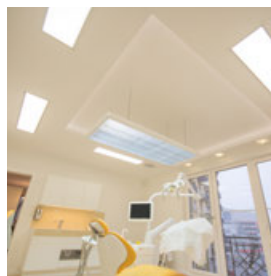

Fogorvosi rendelő

LED panelek, szpot égők

Vállalkozói beruházás